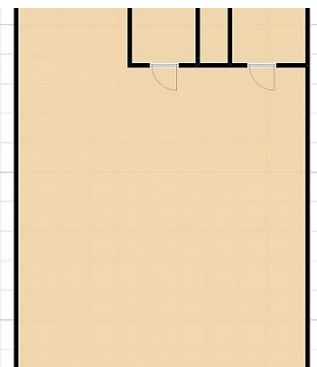

**LOKAL NA WYNAJEM**  
pow. całkowita: 116,00 m<sup>2</sup>,  
Kraków, Grzegórzki  
Cena **9 828** zł

Do wynajęcia lokal o powierzchni 116m<sup>2</sup>, o szerokim zastosowaniu zarówno usługowym, handlowym czy gastronomicznym. Znajduję się w bardzo bliskiej odległości od jednej z najczęściej odwiedzanych Galerii w Krakowie Galerii Kazimierz. Lokal w stanie pierwotnym, wszystkie instalacje doprowadzone.