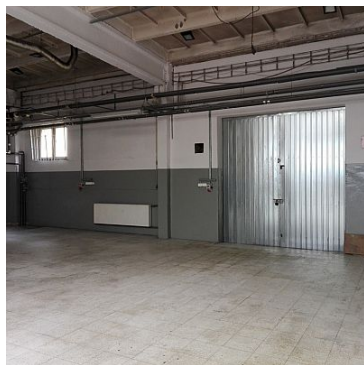

LOKAL NA WYNAJEM
pow. całkowita: 200,00 m²,
Kraków, Rybitwy
Cena **5 100** zł

Kraków - Podgórze - Rybitwy Do wynajęcia hala magazynowo-produkcyjna o powierzchni około 200m², oraz powierzchnia biurowa 85m². (5 pomieszczeń). Przeznaczenie nieruchomości: produkcja, magazyn, usługi, biuro, handel. Dojazd dla TIR-ów i samochodów ciężarowych, drogą asfaltową. Plac manewrowy. Dwie bramy 3mx3m. Teren ogrodzony, dozorowany, otoczenie magazynów i hal produkcyjnych. Możliwość wynajmu długoterminowego. Doskonała lokalizacja, dobry dostęp do komunikacji miejskiej, do centrum i na obwodnicę w kierunku Warszawy, Katowic czy Rzeszowa. Cena powierzchni magazynowej: 25zł/m². Cena: 14000zł + Vat+ media Zapraszam na prezentację: Tomasz Zdzitowiecki Agent nieruchomości Tel: +48 513 853 648 E: tomasz@estatedealer.net