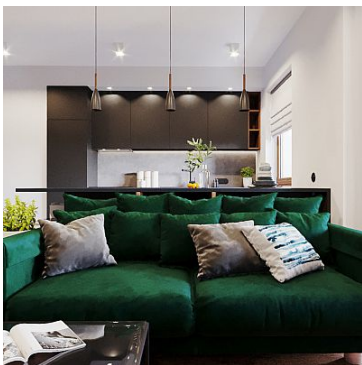

MIESZKANIE NA SPRZEDAŻ

liczba pokoi: 3, pow. całkowita: 81,59 m²,

Kraków, Czyżyny

Cena **587 448** zł

NOWA INWESTYCJA NA SOŁTYSOWSKIEJ!

Posiadamy również mieszkania o innym metrażu w tej samej inwestycji!
Mieszkania idealne dla singli, jak i dla rodzin z dziećmi.

Sołtysowska to nowa kameralna pięciokondygnacyjna inwestycja, zlokalizowana na Czyżynach, ciągle mocno rozwijającej się dzielnicy pięknego Krakowa. Parter budynku będą stanowiły lokale usługowe, kolejne piętra to lokale mieszkalne, w podziemiach znajduje się też parking dla mieszkańców.