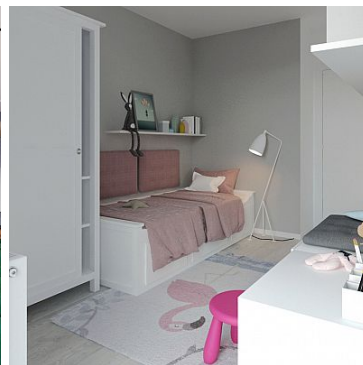

MIESZKANIE NA SPRZEDAŻ

liczba pokoi: 3, pow. całkowita: 81,59 m²,

Kraków, Czyżyny

Cena **587 448** zł

NOWA INWESTYCJA NA SOŁTYSOWSKIEJ!

Posiadamy również mieszkania o innym metrażu w tej samej inwestycji!
Mieszkania idealne dla singli, jak i dla rodzin z dziećmi.

Sołtysowska to nowa kameralna pięciokondygnacyjna inwestycja, zlokalizowana na Czyżynach, ciągle mocno rozwijającej się dzielnicy pięknego Krakowa. Parter budynku będą stanowiły lokale usługowe, kolejne piętra to lokale mieszkalne, w podziemiach znajduje się też parking dla mieszkańców.