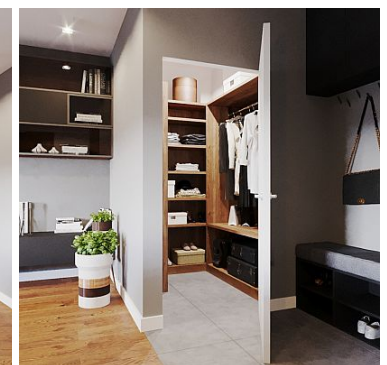

MIESZKANIE NA SPRZEDAŻ

liczba pokoi: 3, pow. całkowita: 48,61 m²,

Kraków, Czyżyny

Cena **369 436** zł

NOWA INWESTYCJA NA SOŁTYSOWSKIEJ!

Posiadamy również mieszkania o innym metrażu w tej samej inwestycji!
Mieszkania idealne dla singli, jak i dla rodzin z dziećmi.

Sołtysowska to nowa kameralna pięciokondygnacyjna inwestycja, zlokalizowana na Czyżynach, ciągle mocno rozwijającej się dzielnicy pięknego Krakowa. Parter budynku będą stanowiły lokale usługowe, kolejne piętra to lokale mieszkalne, w podziemiach znajduje się też parking dla mieszkańców.